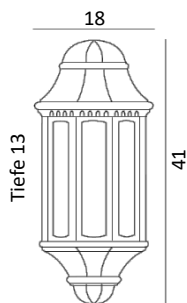

## GENOVA - GENOVA MINI

EN 60598

Art. 170 - 175

**NORLYS**

Eine Produktion innerhalb der Europäischen  
Gemeinschaft, ISO 9001

Wandleuchten – in zwei verschiedenen Grössen  
Aluminiumguß  
Polykarbonat Abdeckung klar  
UV stabilisiert  
IP54  
Klasse II

**Art. 170**  
**GENOVA**  
E27, 46W Halo. max.  
Energieklasse: A bis G  
Kupferpatina **170RO**  
Schwarz **170SV**  
Weiss **170VI**

**Art. 175**  
**GENOVA MINI**  
E27, 46W Halo. max.  
Energieklasse: A bis G  
Kupferpatina **175RO**  
Schwarz **175SV**  
Weiss **175VI**