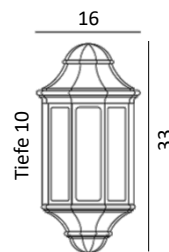

## GENOVA - GENOVA MINI

EN 60598

Art. 170 - 175

**NORLYS**

Eine Produktion innerhalb der Europäischen  
Gemeinschaft, ISO 9001

Wandleuchten – in zwei verschiedenen Grössen  
Aluminiumguß  
Polykarbonat Abdeckung klar  
UV stabilisiert  
IP54  
Klasse II

**Art. 170**  
**GENOVA**  
E27, 46W Halo. max.  
Energieklasse: A bis G  
Kupferpatina **170RO**  
Schwarz **170SV**  
Weiss **170VI**

**Art. 175**  
**GENOVA MINI**  
E27, 46W Halo. max.  
Energieklasse: A bis G  
Kupferpatina **175RO**  
Schwarz **175SV**  
Weiss **175VI**